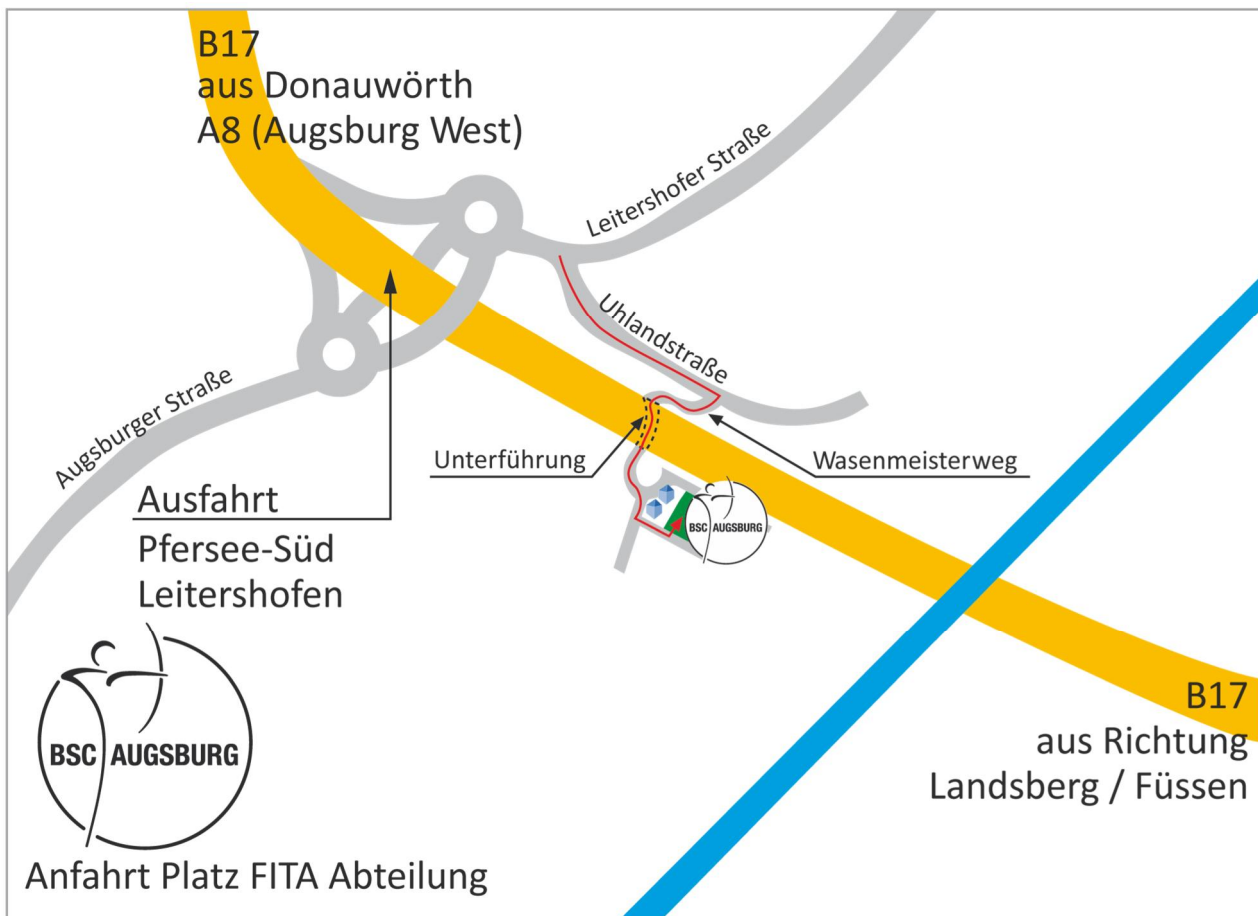

### Von der A8 kommend:

- Ausfahrt Augsburg West auf die B17 in Richtung Landsberg / Füssen einbiegen
- Abfahrt Leitershofen links abbiegen, im Kreisverkehr die zweite Ausfahrt.  
Über die Brücke (B17) in den nächsten Kreisverkehr, dort die erste Ausfahrt. (= Leitershofer Straße)
- Dann nächste Straße rechts (= Uhlandstraße)
- Straße rechts (= Wasenmeisterweg) - Unter der B17 hindurch
- Nach der Unterführung und dem 2. Haus links einbiegen (= Parkplatz)

### Von der B17 aus Richtung Süden kommend:

- 3. Ausfahrt nach Messe Augsburg an der Ausfahrt Leitershofen/Pfersee, gleich nach der Brücke über die Wertach
- Im Kreisverkehr die zweite Ausfahrt rechts abbiegen (= Leitershofer Straße)
- Dann nächste Straße rechts (= Uhlandstraße)
- Straße rechts (= Wasenmeisterweg) - Unter der B17 hindurch
- Nach der Unterführung und dem 2. Haus links einbiegen (= Parkplatz)